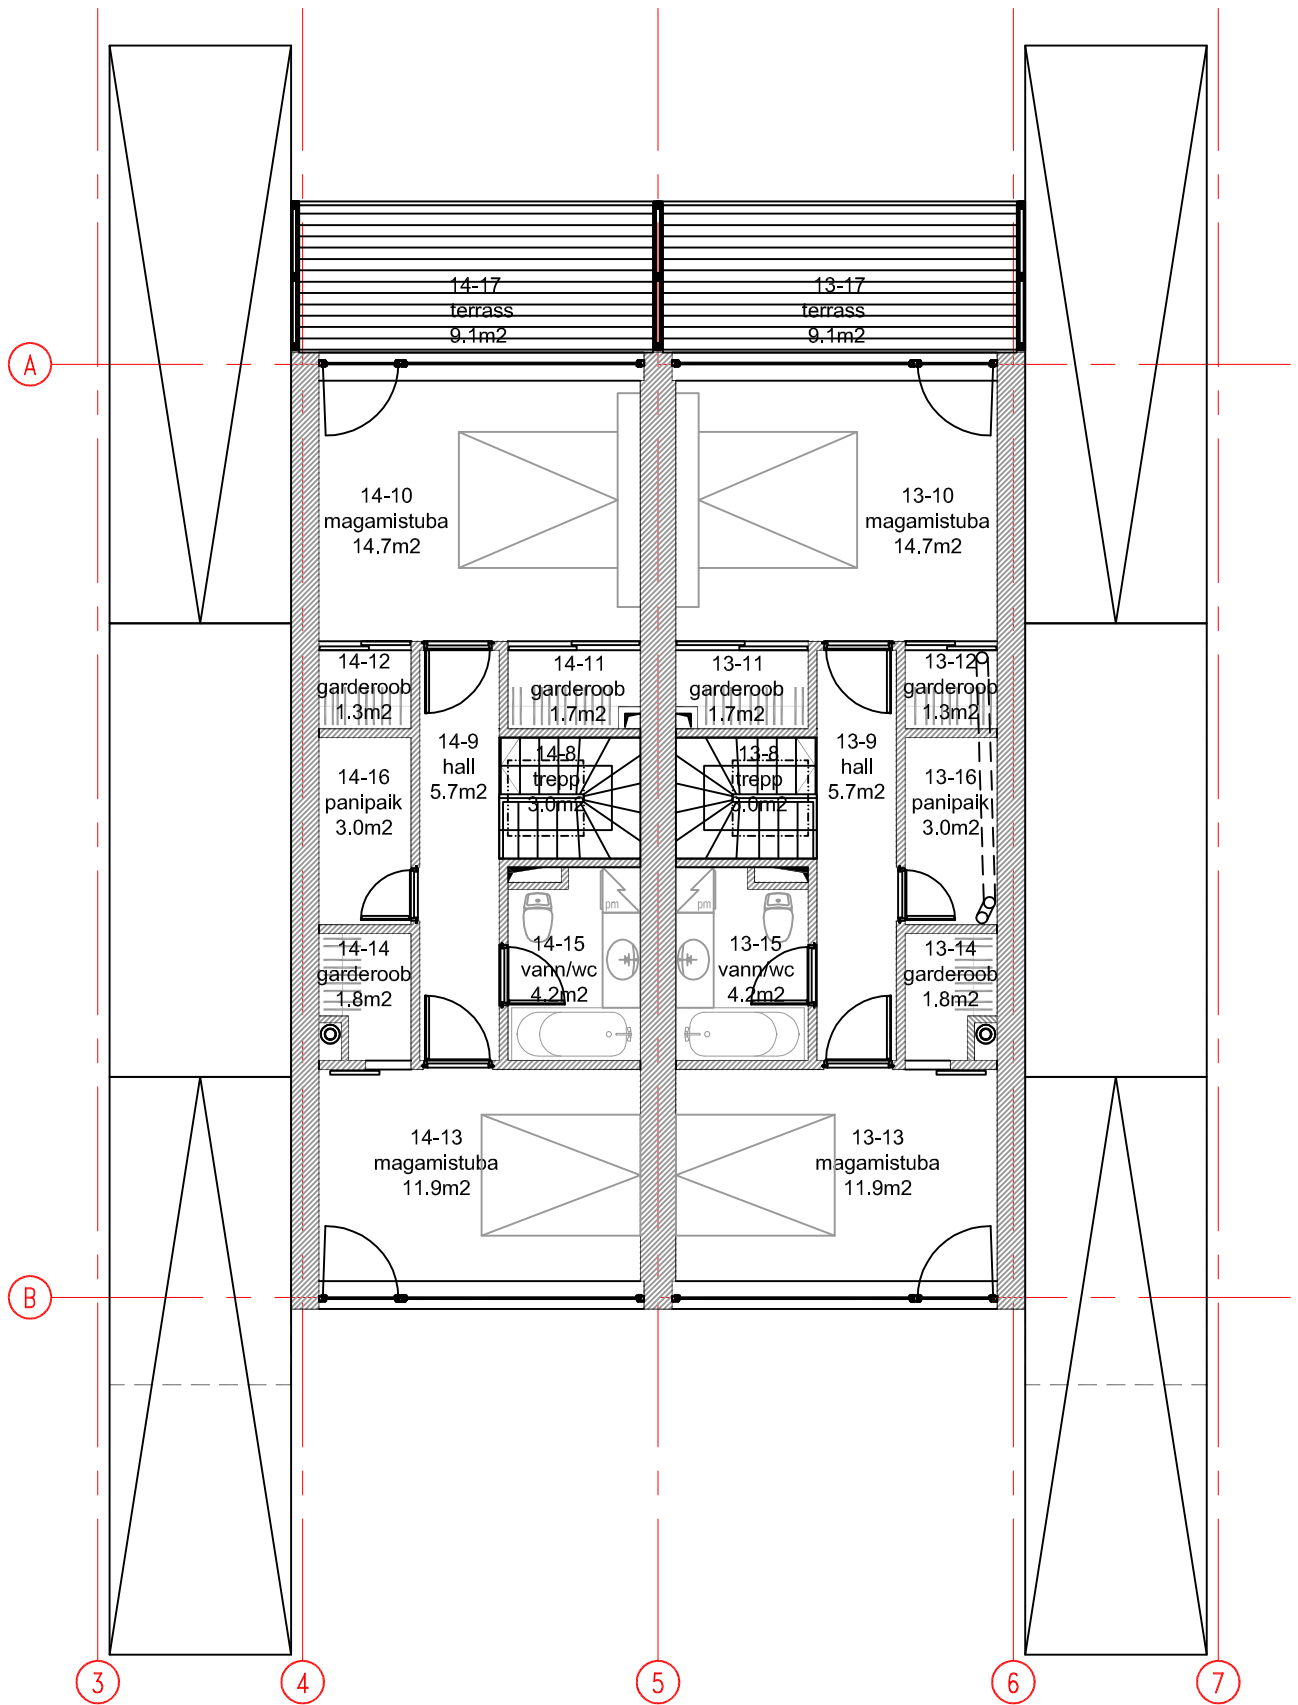

| | | | | | |
|------------------------------------|---|--|----------|--------|------|
| TELLIJA | KODUMAJAGRUPI AS PÄRNU MNT 15, TALLINN | TÖÖ | QP-05-23 | | |
| OBJEKT | LAIKÕLA RIDAELAMU | ARH.: | T. LAIGU | | |
| JOONIS | KITSAMA SEKTSIOONI I KORRUSE PIAAN | KUUPÄEV | STAADIUM | MÕÕTK. | LEHT |
| | | 27.03.2007 | EP | M1:100 | AE- |
| Q P A R H I T E K T I D O Ü | | PK 2900 Tallinn 13102 tel:6535999, fax:6535799 qp@qparh.ee MTR reg.nr: EP10812704-0001 Ärireg.kood 10812704 | | | |