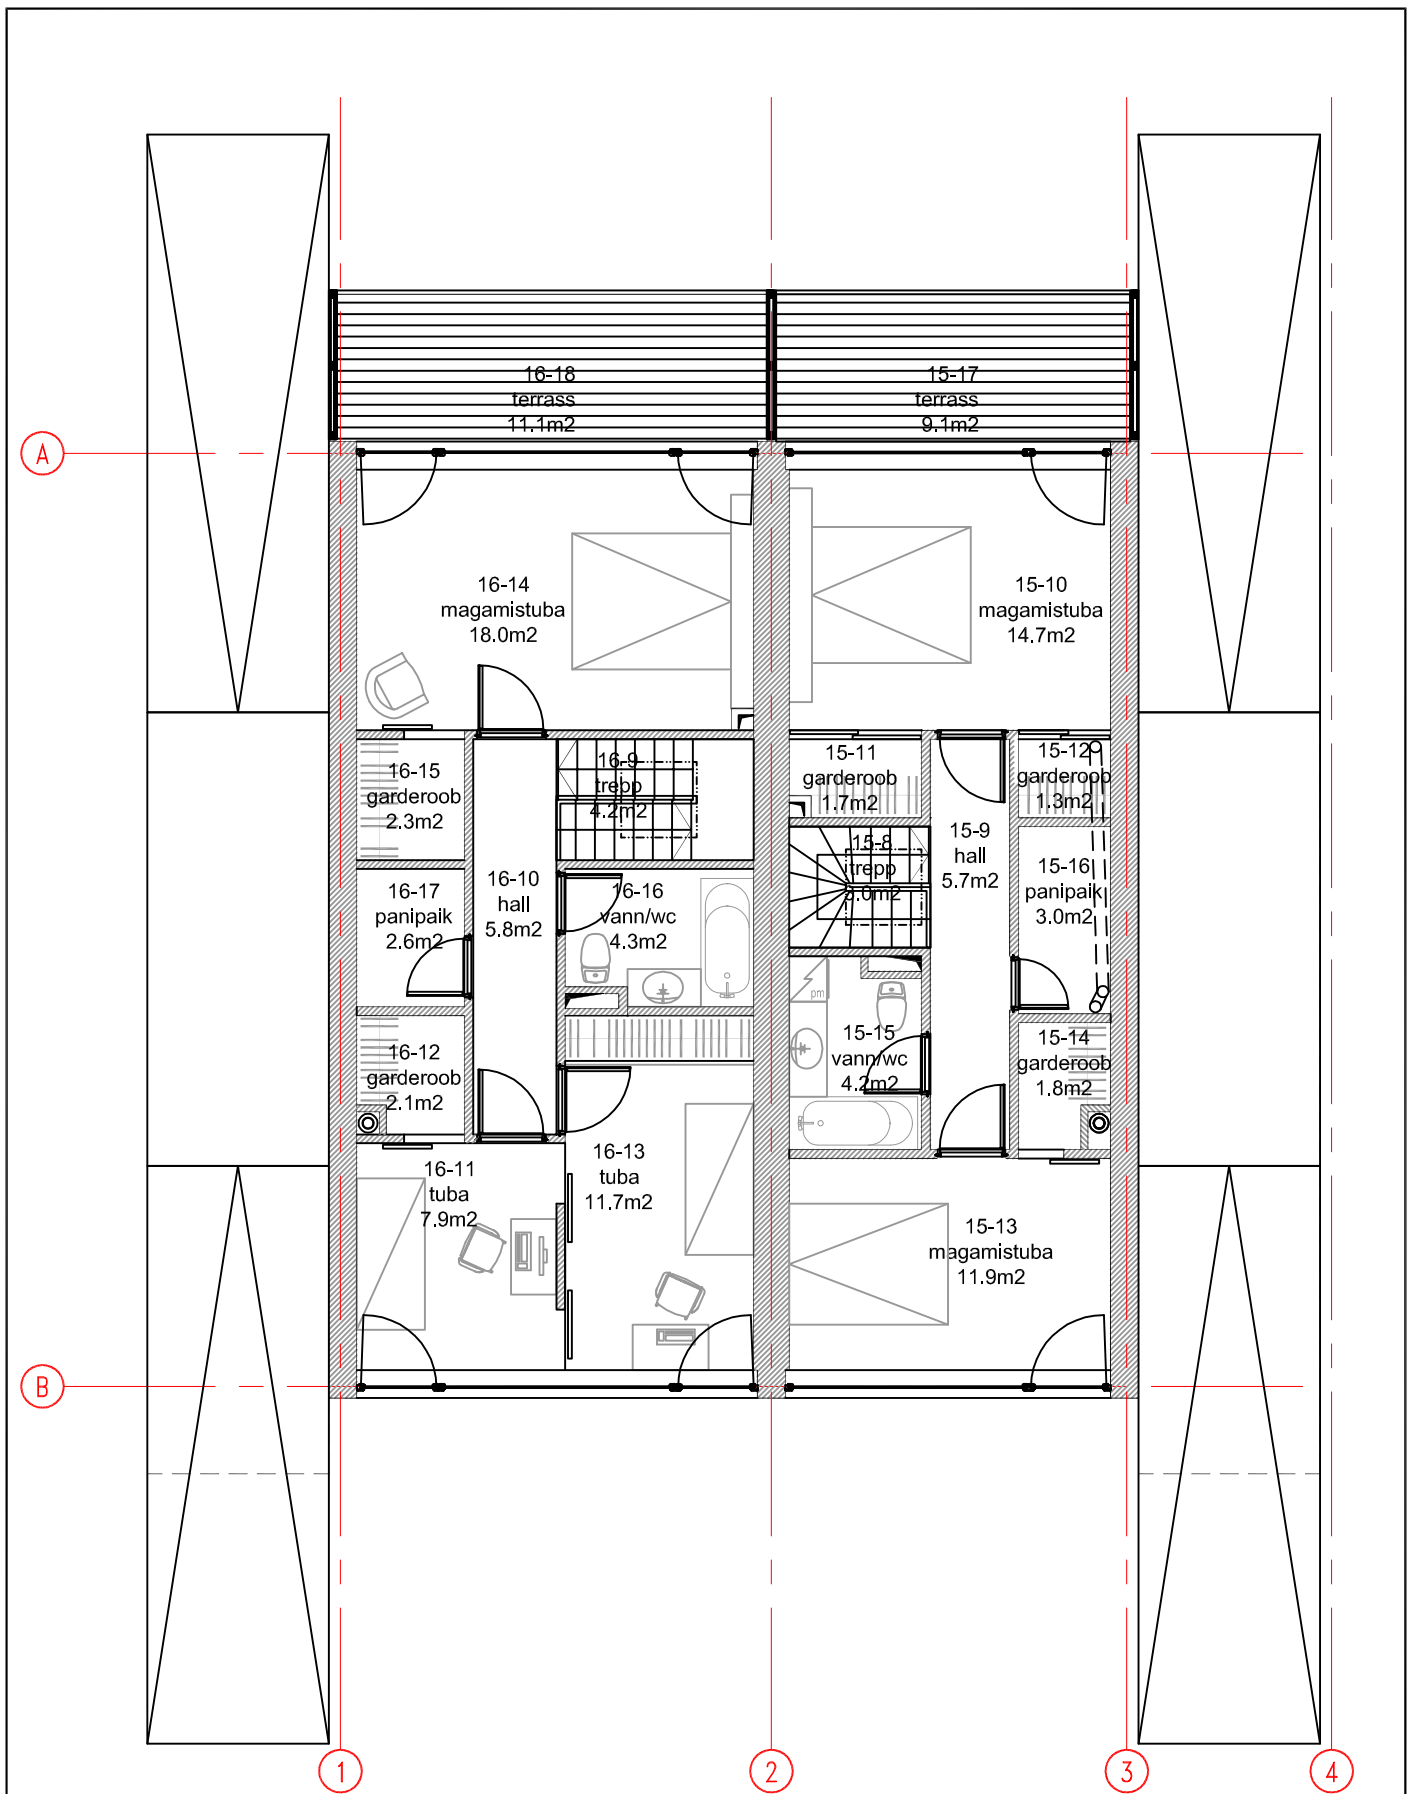

TELLIJA	KODUMAJAGRUPI AS PÄRNU MNT 15, TALLINN	TÖÖ	QP-05-23		
OBJEKT	LAIKÜLA RIDAELAMU	ARH.:	T. LAIGU		
JOONIS	LAIEMA SEKTSIOONI I KORRUSE PLAAN	KUUPÄEV	STAADIUM	MÕÕTK.	LEHT
		27.03.2007	EP	M1:100	AE-
Q P A R H I T E K T I D O Ü		PK 2900 Tallinn 13102 tel:6535999, fax:6535799 qp@qparh.ee MTR reg.nr: EP10812704-0001 Äriregr.kood 10812704			